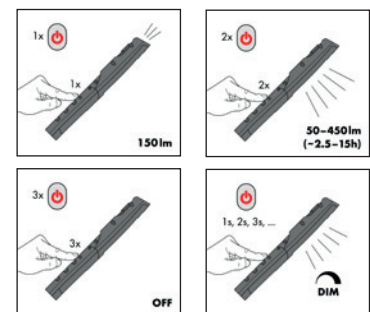

PORTÁTIL ERGOWPOWER SLIM+

Lámpara de mano LED articulada con conexión de carga USB-C y función de carga inalámbrica.

Características

- Niveles de luminosidad:
 - Luz principal 450 - 50 lm
 - Spotlight 150 lm
- Interruptor de 3 posiciones - spotlight, luz principal y apagado.
- Luz principal dimable. Permite ajustar fácilmente la emisión de luz desde 450 lúmenes hasta 50 lúmenes. Cuando se alcanza el nivel de luz más bajo o más alto, la luz parpadea brevemente.
- Tiempo de carga: aprox. 3,5 horas con cable USB / aprox. 4 horas con cargador portátil inalámbrico.
- La lámpara se puede cargar con cable USB-C o con cargador portátil inalámbrico (PAD I, Art. N° 0827940991, o PAD II, Art N° 0827940992).
- Potentes imanes: imanes en la parte posterior y uno en la base de la lámpara para fijar en superficies metálicas.
- Protección contra el agua y polvo IP65.
- Gancho giratorio 360° para una gran flexibilidad de sujeción.
- Articulada para ajustar el ángulo de trabajo hasta 150°.

Art. N°	0827 940 290	
U/E	1	
Luminosidad	Luz principal	450 - 50 lm
	Spotlight	150 lm
Autonomía	Luz principal	2,5h / 15h
	Spotlight	4h
Tiempo de carga	4 h	
Temperatura de color	6.500 K	
Índice reproducción color (CRI)	>70	
Grado de protección IP	IP 65	
Voltaje nominal	5 V / CC	
Batería Li-Ion	Li-Ion 3,7V / 2200 mAh	
Dimensiones	34,3 x 32,7 x 230 mm	

Suministro: portátil, cargador, cable USB y manual de instrucciones.

Olvidate de los cables y usa las bases de carga por inducción para portátiles Würth

PAD I
Art. N° 0827 940 991
Capacidad de carga para una portátil

PAD II
Art. N° 0827 940 992
Capacidad de carga para dos portátiles

*El cargador portátil inalámbrico NO se suministra con la portátil ErgoPower Slim+.

Es posible que la lámpara se caliente cerca de la salida de luz. Por lo tanto, mantenga una distancia de al menos 10 cm.