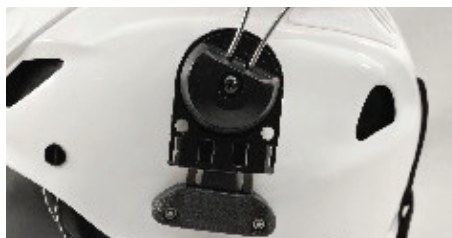

ADAPTADOR AUDITIVO PARA CASCO