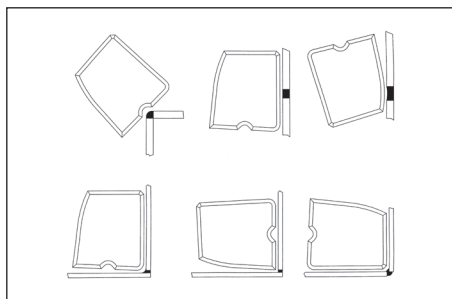

ESPÁTULA PARA SILICONA

Forma geométrica

Adecuado para uso en sanitarios gracias a la forma de sus ángulos.

Material	Color	Longitud mm	Ancho mm	Art. N°	U/E
Plástico	Blanco	80	10	0891 181	5

ESPÁTULA PARA SILICONA UNI

Set 1

Set 2

Características

- Acabado preciso en una gran variedad de aplicaciones.

Aplicación

- Para aplicaciones en zonas de difícil acceso.
- Forma ergonómica

Borde de aplicación preciso

Superficie de acabado preciso.

Descripción	Color	Longitud mm	Ancho mm	Art. N°	U/E
Set 1	Rojo	95	5	0891 184 003	1/12
Set 2		95	5	0891 184 004	

ESPÁTULA PARA SILICONA PLUS

Se adapta perfectamente a la mano

Su tamaño hace que sea un útil cómodo y de fácil utilización. Se obtiene un resultado liso, no forma líneas ni ralladas durante el raspado.