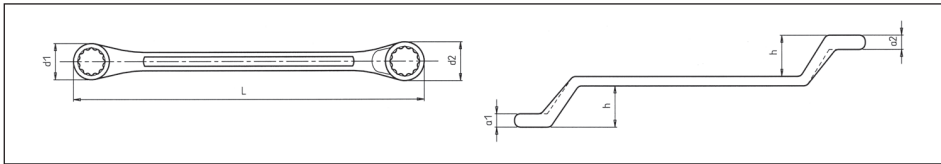

LLAVES DE ESTRELLA ACODADAS

DIN 838/ISO 3318
métrico, acodada
POWERDRIV®

- Cromo-Vanadio.
- Cabezas pulido brillante.
- Tolerancias mínimas garantizan una gran fiabilidad y seguridad durante la utilización intensiva.

mm	l mm	a1 mm	a2 mm	d1 mm	a2 mm	h mm	Art. Nº	U/E
6 x 7	174	5,4	5,9	10,8	12,2	21	0713 305 067	1
8 x 9	187	6,4	6,9	13,2	14,7	23	0713 305 089	
8 x 10	188	6,9	7,9	13,2	16,3	23	0713 305 080	
10 x 11	194	7,4	7,9	16,3	17,4	23,5	0713 305 101	
10 x 13	215	7,9	9,9	16,3	20,7	24,5	0713 305 103	
12 x 13	217	8,4	9,5	19	20,7	25	0713 305 123	
13 x 17	243	9,9	11,8	20,7	26,2	27,5	0713 305 137	
14 x 15	227	9,9	10,3	22,1	23,4	27,5	0713 305 145	
16 x 17	247	10,8	11,3	25,4	26,2	28	0713 305 167	
16 x 18	250	11,3	11,8	25,6	28,2	28	0713 305 168	
17 x 19	284	11,3	11,8	28	29,4	29,5	0713 305 179	
18 x 19	284	11,3	11,8	28	29,4	30	0713 305 189	
20 x 22	296	11,8	12,8	31,2	33,1	31	0713 305 202	
21 x 23	312	12,3	12,8	32,1	33,5	31	0713 305 213	
22 x 24	313	12,8	14,3	33	37	31	0713 305 224	
24 x 26	328	12,8	13,8	37	39	34	0713 305 246	
24 x 27	329	12,8	14,3	37	41	34	0713 305 247	
25 x 28	342	13,8	14,8	37,8	42	37	0713 305 258	
27 x 29	359	14,8	15,8	41	44,3	36,3	0713 305 279	
30 x 32	397	14,8	15,8	45	48,2	39	0713 305 302	
30 x 34	397	15,8	16,7	45,3	51,2	39	0713 305 304	

Conjunto llaves estrella acodadas

Total piezas	Contenido mm	Art. Nº	U/E
8	6x7, 8x9, 10x11, 12x13, 14x15, 16x17, 18x19, 20x22	0713 305 40	1
10	8x9, 10x11, 12x13, 14x15, 16x17, 18x19, 20x22, 21x23, 24x27, 30x32	0713 305 41	
12	6x7, 8x9, 10x11, 12x13, 14x13, 16x17, 18x19, 20x22, 21x23, 24x27, 25x28, 30x32	0713 305 42	