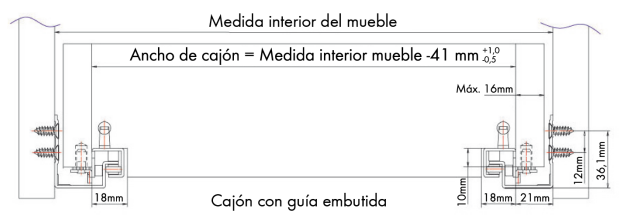

GUÍA OCULTA EXTRACCIÓN TOTAL SOFT-LINE

Medidas de instalación

5 cajones

4 cajones

Medidas del cajón

Colocación de las guías