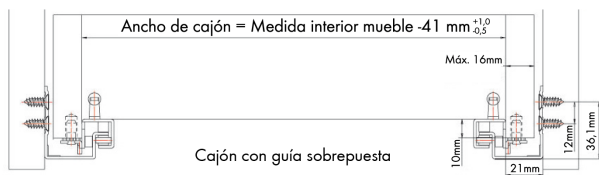

GUÍA OCULTA EXTRACCIÓN TOTAL SOFT-LINE

Medidas de instalación

5 cajones

4 cajones

Medidas del cajón

Colocación de las guías