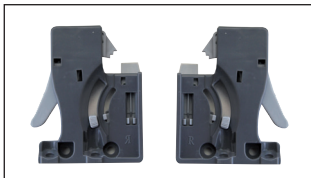

### Guía oculta para cajón Softline de extracción total con soft close integrado

- Soporta 30 Kg de peso.
- Sistema soft close integrado para un cierre suave del cajón.
- Montaje invisible (la guía no se ve incluso con el cajón abierto).
- Guía acabada en acero cincado con rodamientos de acero.
- Carril ancho para un mejor asentamiento del cajón que aporta robustez y estabilidad.
- Guía de extracción total.
- Con enganche frontal que permite una fácil y rápida sujeción/extracción de la guía al cajón.
- Para cajón con laterales de 16 mm de espesor.
- Cada unidad de envasado incluye 1 juego de guías completo sin enganches. **Los enganches se venden a parte.**
- Certificadas por 50.000 ciclos de apertura por LGA en Alemania.

Long. nominal de la guía	Long. del cajón	Prof. mín. del mueble	Art. Nº	U/E
270 mm	270 mm	288 mm	<b>0684 250 252</b>	1/10
300 mm	300 mm	318 mm	<b>0684 250 253</b>	
350 mm	350 mm	368 mm	<b>0684 250 255</b>	
400 mm	400 mm	418 mm	<b>0684 250 257</b>	
450 mm	450 mm	468 mm	<b>0684 250 259</b>	
500 mm	500 mm	518 mm	<b>0684 250 261</b>	
550 mm	550 mm	568 mm	<b>0684 250 263</b>	

### Set enganche frontal para guía oculta SOFT-LINE

Descripción	Art. Nº	U/E
Set enganches	<b>0684 250 272</b>	1 set