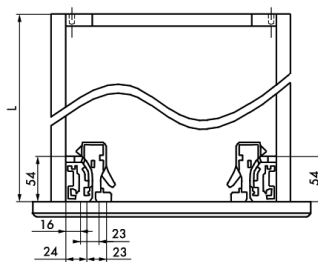

### Guía oculta para cajón Softline de extracción total con soft close integrado

- Soporta 30 Kg de peso.
- Sistema soft close integrado para un cierre suave del cajón.
- Montaje invisible (la guía no se ve incluso con el cajón abierto).
- Guía acabada en acero cincado con rodamientos de acero.
- Carril ancho para un mejor asentamiento del cajón que aporta robustez y estabilidad.
- Guía de extracción total.
- Con enganche frontal que permite una fácil y rápida sujeción/extracción de la guía al cajón.
- Para cajón con laterales de 16 mm de espesor.
- Cada unidad de envasado incluye 1 juego de guías completo sin enganches. **Los enganches se venden a parte.**
- Certificadas por 50.000 ciclos de apertura por LGA en Alemania.

Long. nominal de la guía	Long. del cajón	Prof. mín. del mueble	Art. Nº	U/E
270 mm	270 mm	288 mm	<b>0684 250 252</b>	1/10
300 mm	300 mm	318 mm	<b>0684 250 253</b>	
350 mm	350 mm	368 mm	<b>0684 250 255</b>	
400 mm	400 mm	418 mm	<b>0684 250 257</b>	
450 mm	450 mm	468 mm	<b>0684 250 259</b>	
500 mm	500 mm	518 mm	<b>0684 250 261</b>	
550 mm	550 mm	568 mm	<b>0684 250 263</b>	

### Set enganche frontal para guía oculta SOFT-LINE

Descripción	Art. Nº	U/E
Set enganches	<b>0684 250 272</b>	1 set