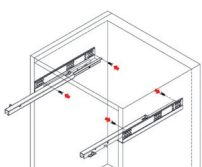

### Guía oculta para cajón Softline de extracción total con soft close integrado

- Soporta 30 Kg de peso.
- Sistema soft close integrado para un cierre suave del cajón.
- Montaje invisible (la guía no se ve incluso con el cajón abierto).
- Guía acabada en acero cincado con rodamientos de acero.
- Carril ancho para un mejor asentamiento del cajón que aporta robustez y estabilidad.
- Guía de extracción total.
- Con enganche frontal que permite una fácil y rápida sujeción/extracción de la guía al cajón.
- Para cajón con laterales de 16 mm de espesor.
- Cada unidad de envasado incluye 1 juego de guías completo sin enganches. **Los enganches se venden a parte.**
- Certificadas por 50.000 ciclos de apertura por LGA en Alemania.

Long. nominal de la guía	Long. del cajón	Prof. mín. del mueble	Art. Nº	U/E
270 mm	270 mm	288 mm	<b>0684 250 252</b>	1/10
300 mm	300 mm	318 mm	<b>0684 250 253</b>	
350 mm	350 mm	368 mm	<b>0684 250 255</b>	
400 mm	400 mm	418 mm	<b>0684 250 257</b>	
450 mm	450 mm	468 mm	<b>0684 250 259</b>	
500 mm	500 mm	518 mm	<b>0684 250 261</b>	
550 mm	550 mm	568 mm	<b>0684 250 263</b>	

### Set enganche frontal para guía oculta SOFT-LINE

Descripción	Art. Nº	U/E
Set enganches	<b>0684 250 272</b>	1 set

#### Montaje de las guías

A- Distancia de atornillado

B- Fijación de las guías

Instalación del cajón

Fijación del cajón