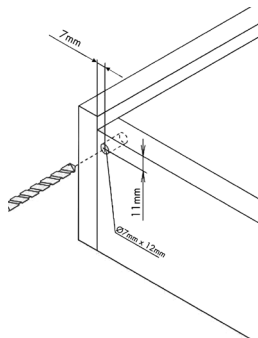

### Guía oculta para cajón Softline de extracción total con soft close integrado

- Soporta 30 Kg de peso.
- Sistema soft close integrado para un cierre suave del cajón.
- Montaje invisible (la guía no se ve incluso con el cajón abierto).
- Guía acabada en acero cincado con rodamientos de acero.
- Carril ancho para un mejor asentamiento del cajón que aporta robustez y estabilidad.
- Guía de extracción total.
- Con enganche frontal que permite una fácil y rápida sujeción/extracción de la guía al cajón.
- Para cajón con laterales de 16 mm de espesor.
- Cada unidad de envasado incluye 1 juego de guías completo sin enganches. **Los enganches se venden a parte.**
- Certificadas por 50.000 ciclos de apertura por LGA en Alemania.

Long. nominal de la guía	Long. del cajón	Prof. mín. del mueble	Art. Nº	U/E
270 mm	270 mm	288 mm	<b>0684 250 252</b>	1/10
300 mm	300 mm	318 mm	<b>0684 250 253</b>	
350 mm	350 mm	368 mm	<b>0684 250 255</b>	
400 mm	400 mm	418 mm	<b>0684 250 257</b>	
450 mm	450 mm	468 mm	<b>0684 250 259</b>	
500 mm	500 mm	518 mm	<b>0684 250 261</b>	
550 mm	550 mm	568 mm	<b>0684 250 263</b>	

### Set enganche frontal para guía oculta SOFT-LINE

Descripción	Art. Nº	U/E
Set enganches	<b>0684 250 272</b>	1 set