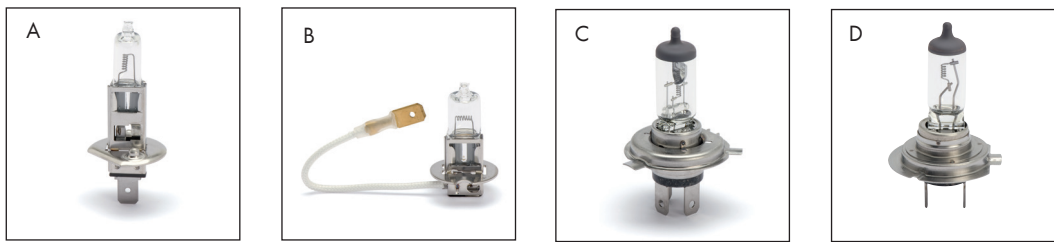

BOMBILLAS 24V

Bombillas de 1 y 2 filamentos para cruce, carretera y antiniebla

Fig.	Descripción	Voltios	Wattios	Anclaje	Art. N°	U/E
A	H1	24	70	P14,5s	0720 111 2	10
B	H3		70	PK22s	0720 112 2	10
C	H4		75/70	P43t	0720 110 2	10
C	H4 HD (heavy duty)		75/70	P43t	0720 110 7	10
D	H7		70	PX26d	0720 114 2	10

Bombillas de 1 filamento con casquillo para posición

Fig.	Descripción	Voltios	Wattios	Anclaje	Art. N°	U/E
A	-	24	2	BA9s	0720 151 2	10
B	-		3	BA7s	0720 155 2	10
C	T4W		4	BA9s	0720 150 2	10
C	T4W HD (heavy duty)		4	BA9s	0720 150 21	10
D	R5W		5	BA15s	0720 140 2	10
D	R5W HD (heavy duty)		5	BA15s	0720 140 21	10
E	R5W azul		5	BA15s	0720 140 22	10
F	R5W (2 polos)		5	BA15d	0720 143 2	10
G	R10W		10	BA15s	0720 141 2	10
H	R10W HD (heavy duty)		10	BA15s	0720 141 21	10