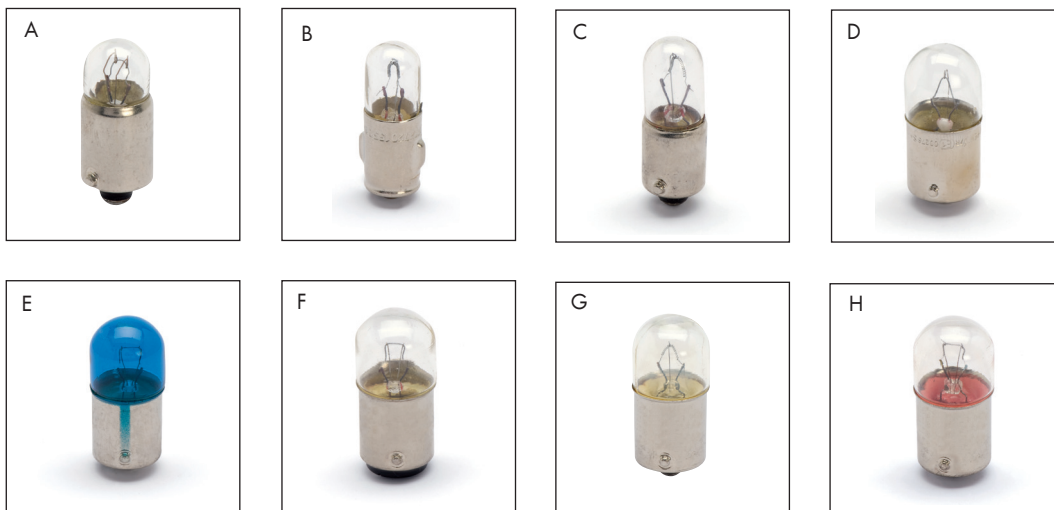

BOMBILLAS 24V

Bombillas de 1 y 2 filamentos para cruce, carretera y antiniebla

Fig.	Descripción	Voltios	Wattios	Anclaje	Art. N°	U/E
A	H1	24	70	P14,5s	0720 111 2	10
B	H3		70	PK22s	0720 112 2	10
C	H4		75/70	P43t	0720 110 2	10
C	H4 HD (heavy duty)		75/70	P43t	0720 110 7	10
D	H7		70	PX26d	0720 114 2	10

Bombillas de 1 filamento con casquillo para posición

Fig.	Descripción	Voltios	Wattios	Anclaje	Art. N°	U/E
A	-	24	2	BA9s	0720 151 2	10
B	-		3	BA7s	0720 155 2	10
C	T4W		4	BA9s	0720 150 2	10
C	T4W HD (heavy duty)		4	BA9s	0720 150 21	10
D	R5W		5	BA15s	0720 140 2	10
D	R5W HD (heavy duty)		5	BA15s	0720 140 21	10
E	R5W azul		5	BA15s	0720 140 22	10
F	R5W (2 polos)		5	BA15d	0720 143 2	10
G	R10W		10	BA15s	0720 141 2	10
H	R10W HD (heavy duty)		10	BA15s	0720 141 21	10